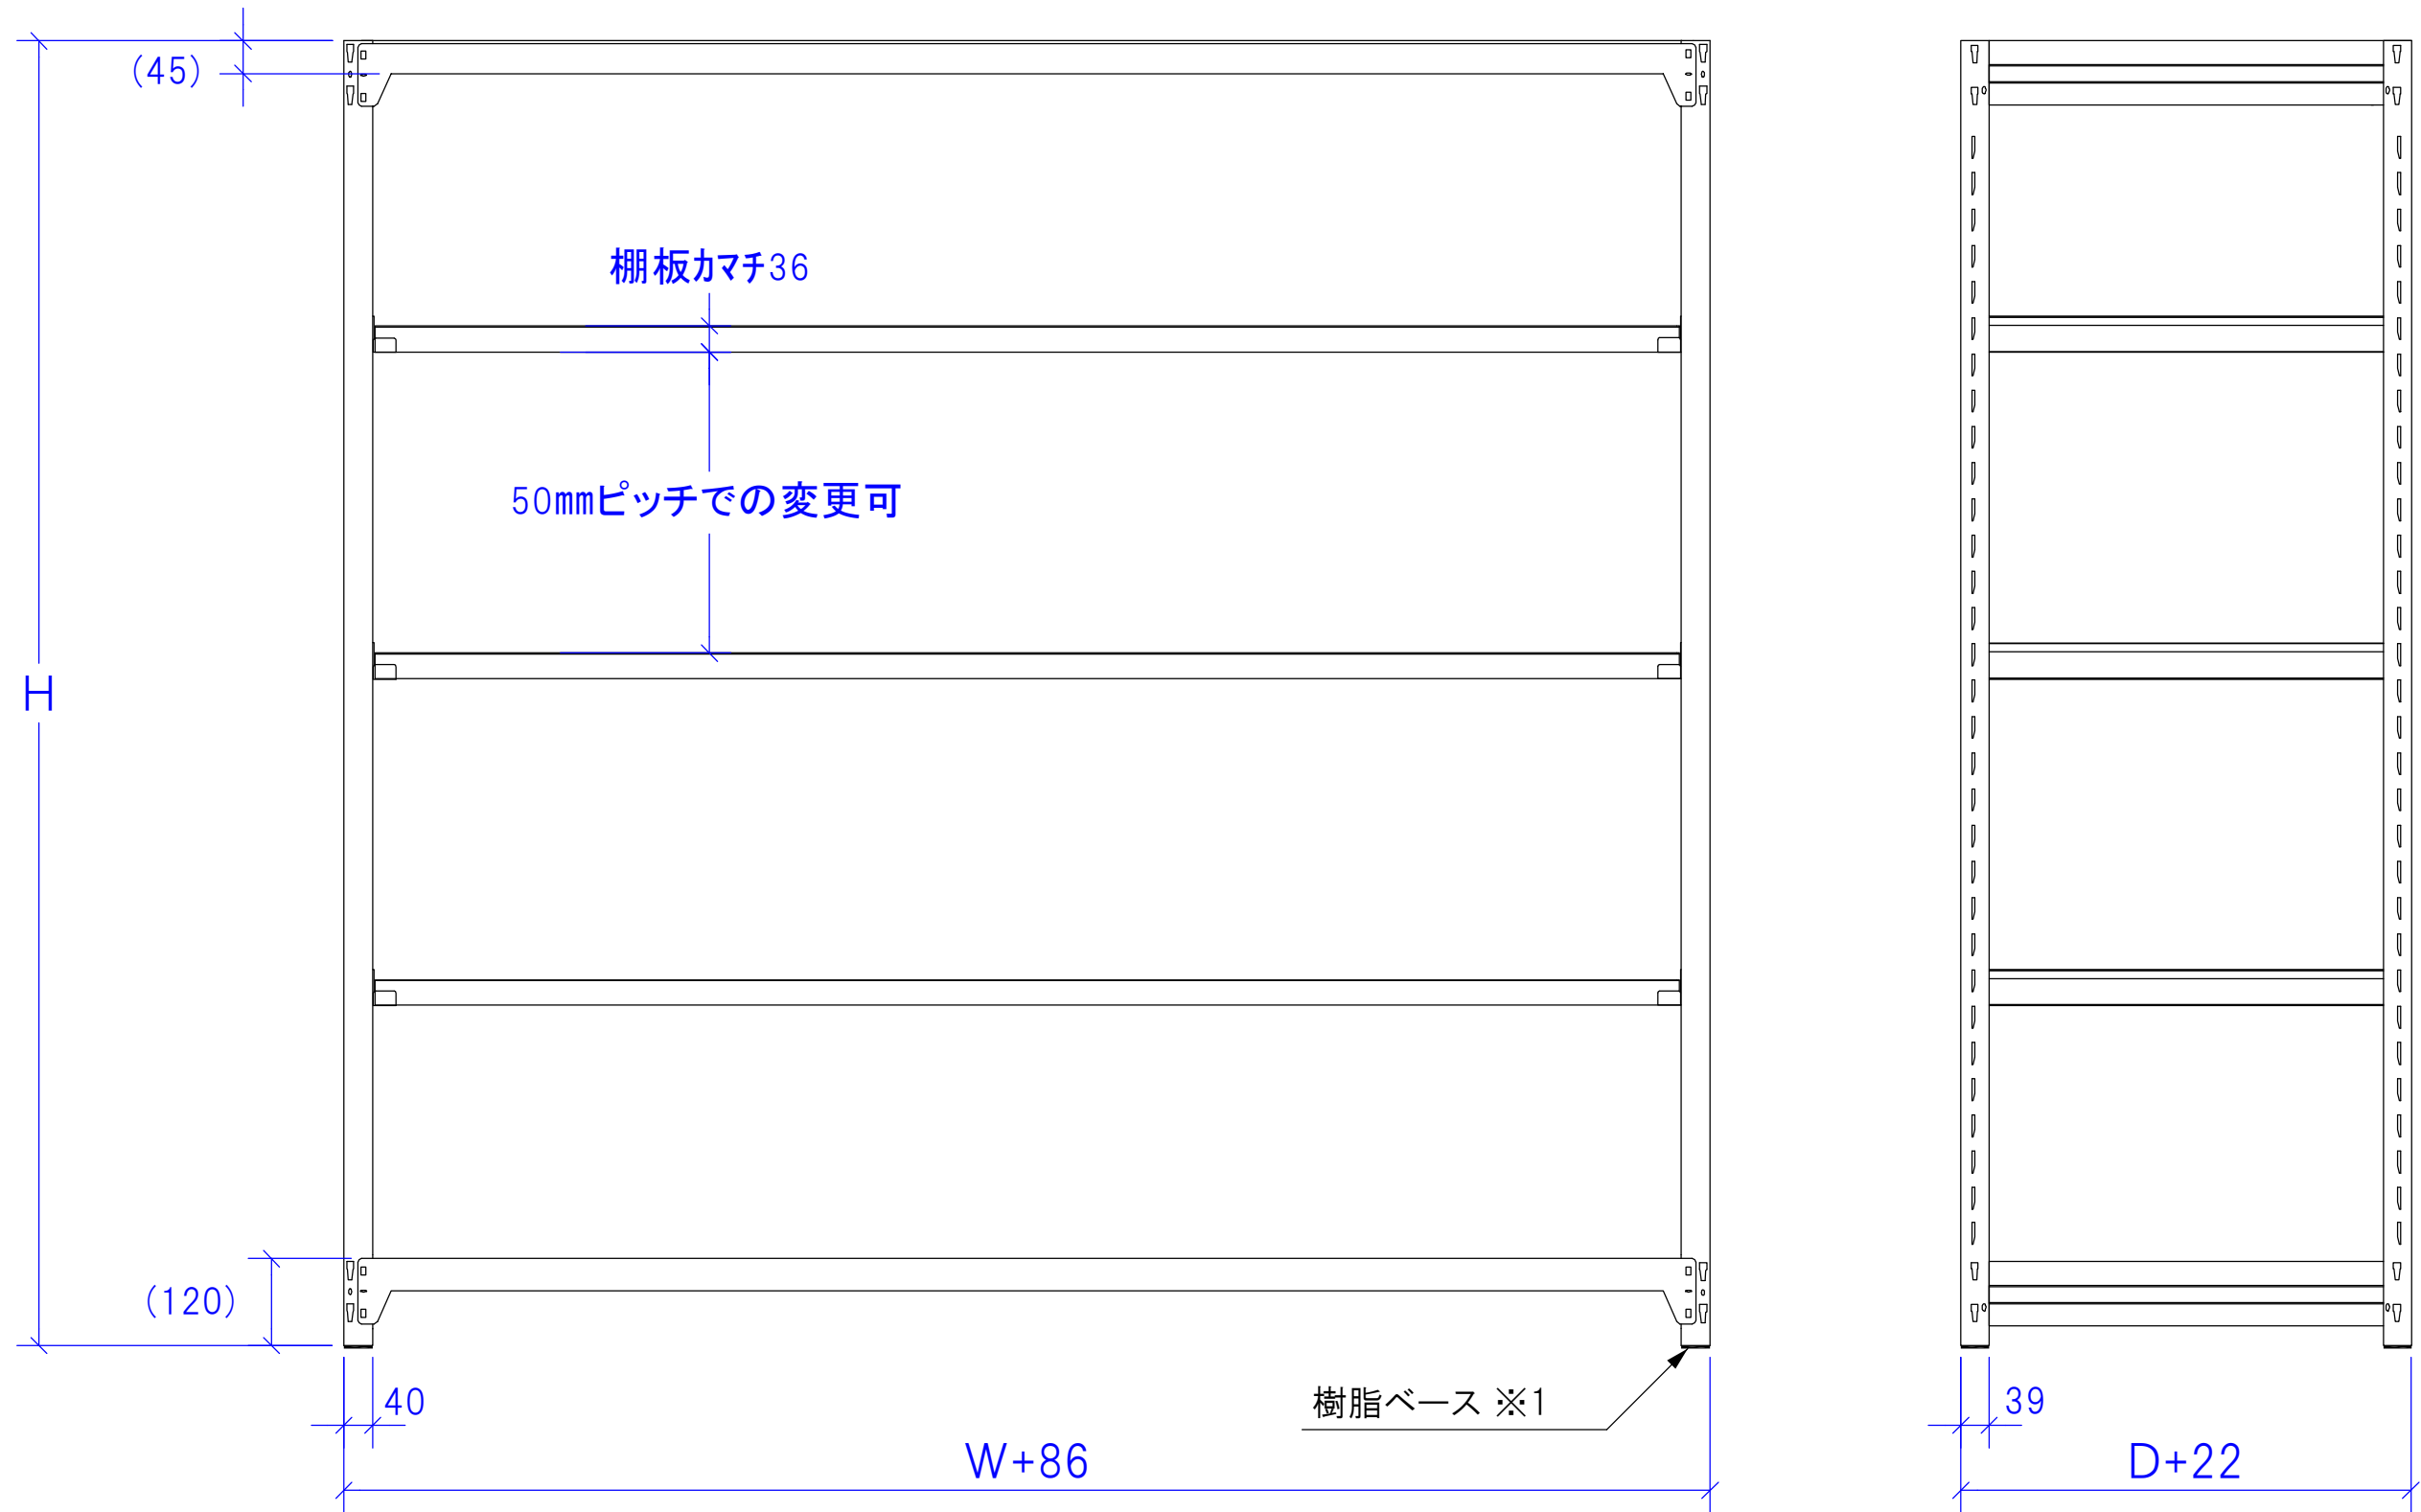

参考図

呼び寸法

※棚板有効寸法は呼び寸法と同じになります。

(H)高さ : 1200/1500/1800/2100/
 (W)間口 : 875/1200/1500/1800
 (D)奥行 : 300/450/600

※ 棚板は棚受けによる取付け
 ※1 上下ビーム、樹脂ベースは
 図面寸法に含まれていません

SUS物品棚 中軽量200kgタイプ ボルトレス

株式会社 暁製作所

TEL (06)6862-1468
 FAX (06)6862-5572