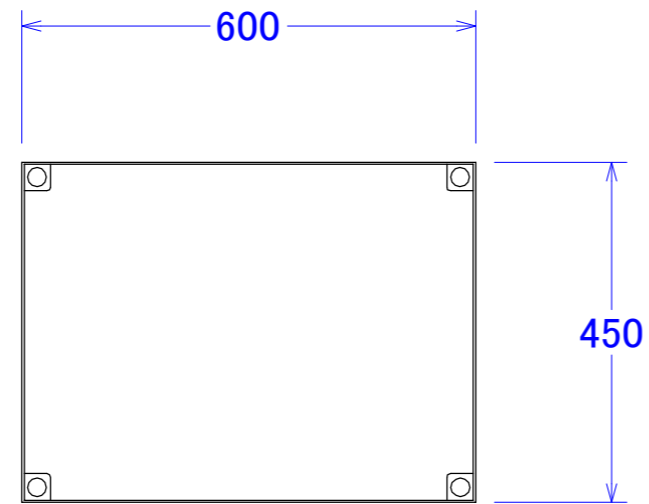

# 参考図

品番	W × D × H	棚有効高さ (A)
RW-31	600 × 450 × 750	265

- 棚板 : フラット型
- 棚板厚 : 0.8t
- パイプ脚 : φ25×1.0t
- キャスター : φ50 スチール製ゴムキャスター 対角ストッパー付

<b>SUS304 ステンレスワゴン RW-31タイプ</b>	
<b>株式会社 暁製作所</b>	TEL (06) 6862-1468 FAX (06) 6862-5572