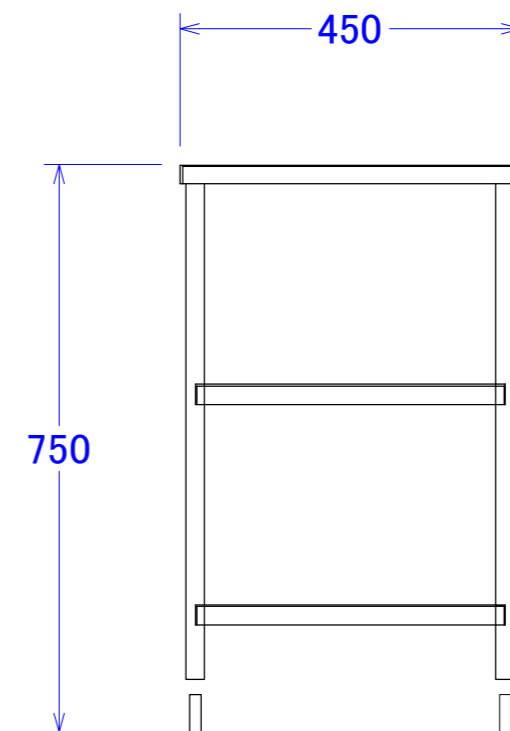

# 参考図

品番	W × D × H	棚有効高さ (A)
RW-31	600 × 450 × 750	265

- 棚板 : フラット型
- 棚板厚 : 0.8t
- パイプ脚 : φ25×1.0t
- キャスター : φ50 スチール製ゴムキャスター 対角ストッパー付

<b>SUS304 ステンレスワゴン RW-31タイプ</b>	
<b>株式会社 暁製作所</b>	TEL (06) 6862-1468 FAX (06) 6862-5572