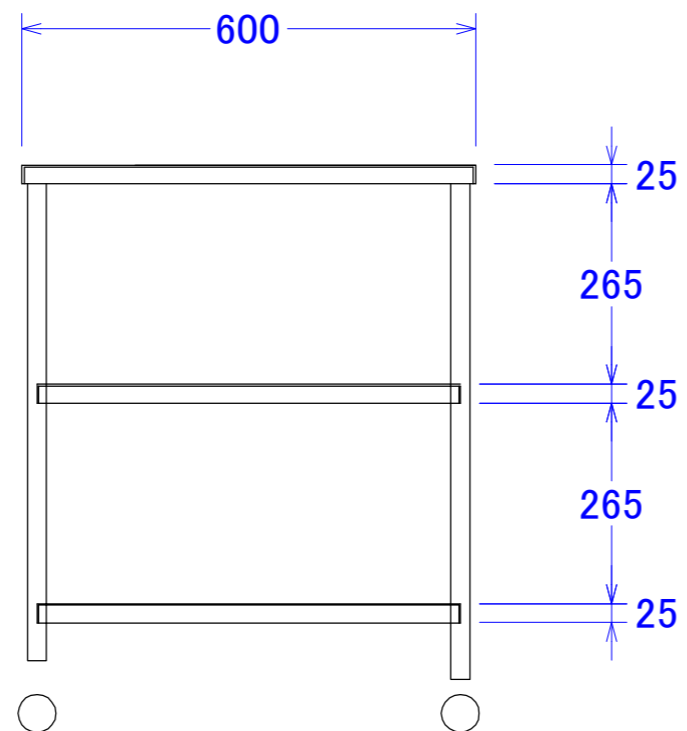

# 参考図

品番	W × D × H	棚有効高さ (A)
RW-31	600 × 450 × 750	265

- 棚板 : フラット型
- 棚板厚 : 0.8t
- パイプ脚 : φ25×1.0t
- キャスター : φ50 スチール製ゴムキャスター 対角ストッパー付

<b>SUS304 ステンレスワゴン RW-31タイプ</b>	
<b>株式会社 暁製作所</b>	TEL (06) 6862-1468 FAX (06) 6862-5572