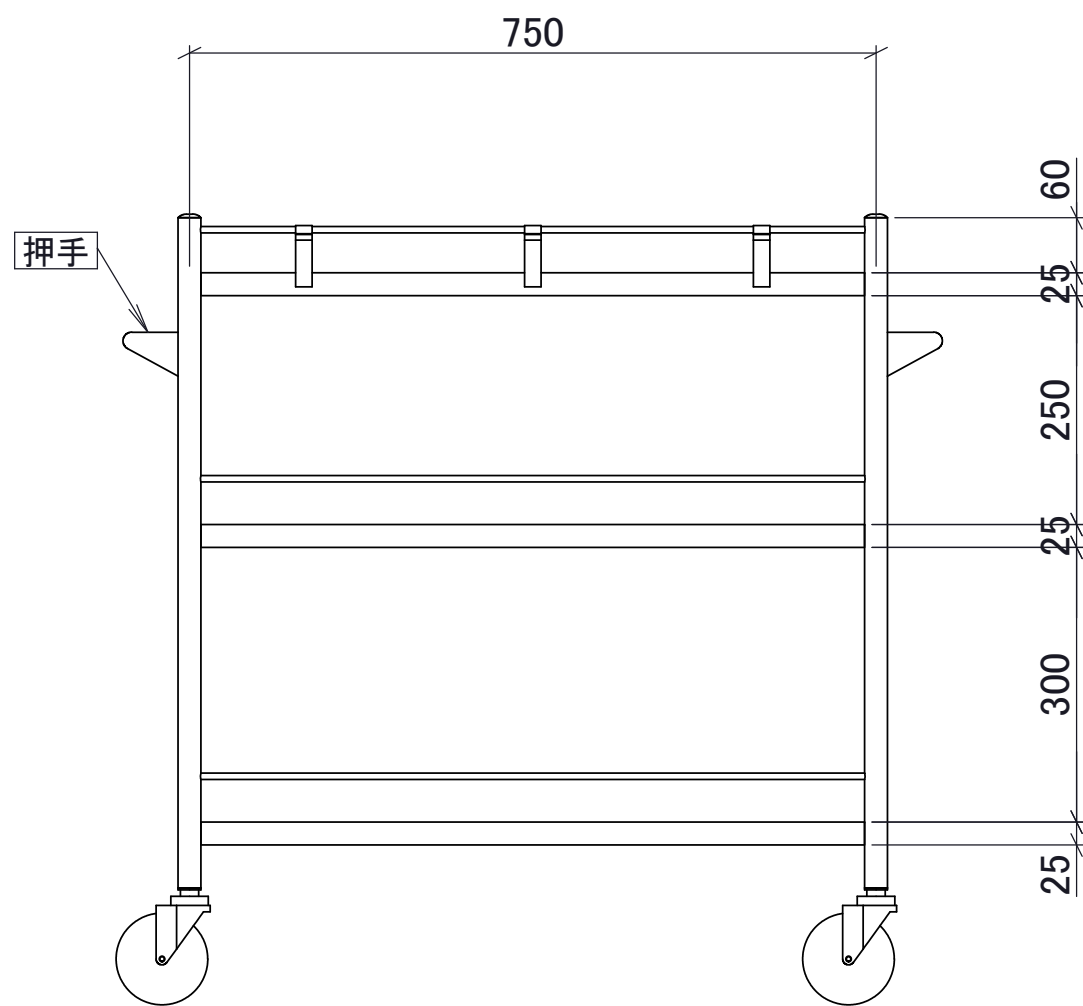

品番	W × D × H	棚有効高さ(A)	棚有効高さ(B)
RW-5	750 × 450 × 860	250	300

※ 外寸法はW=895mm、D=475mmになります。

棚板 : フラット型

棚板厚 : 0.8t

パイプ脚 : φ25 × 1.0t

キャスター : φ100 スチール製ゴムキャスター対角ストッパー付

AKATSUKI	名称	SUS304 DS-5タイプ ワゴン
第三角法		
尺度 1:8		