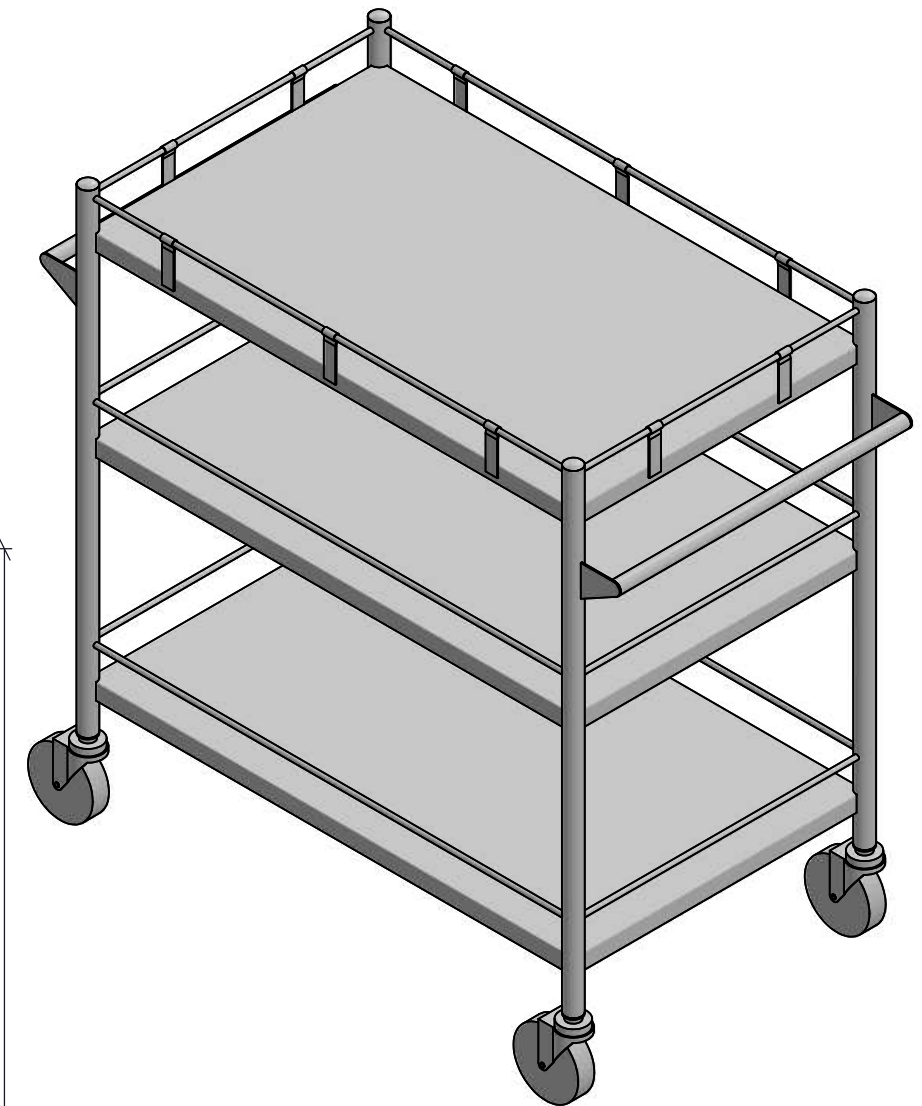

品番	W × D × H	棚有効高さ(A)	棚有効高さ(B)
RW-5	750 × 450 × 860	250	300

※ 外寸法はW=895mm、D=475mmになります。

棚板 : フラット型

棚板厚 : 0.8t

パイプ脚 : φ25 × 1.0t

キャスター : φ100 スチール製ゴムキャスター対角ストッパー付

AKATSUKI	名称	SUS304 DS-5タイプ ワゴン
第三角法		
尺度 1:8		