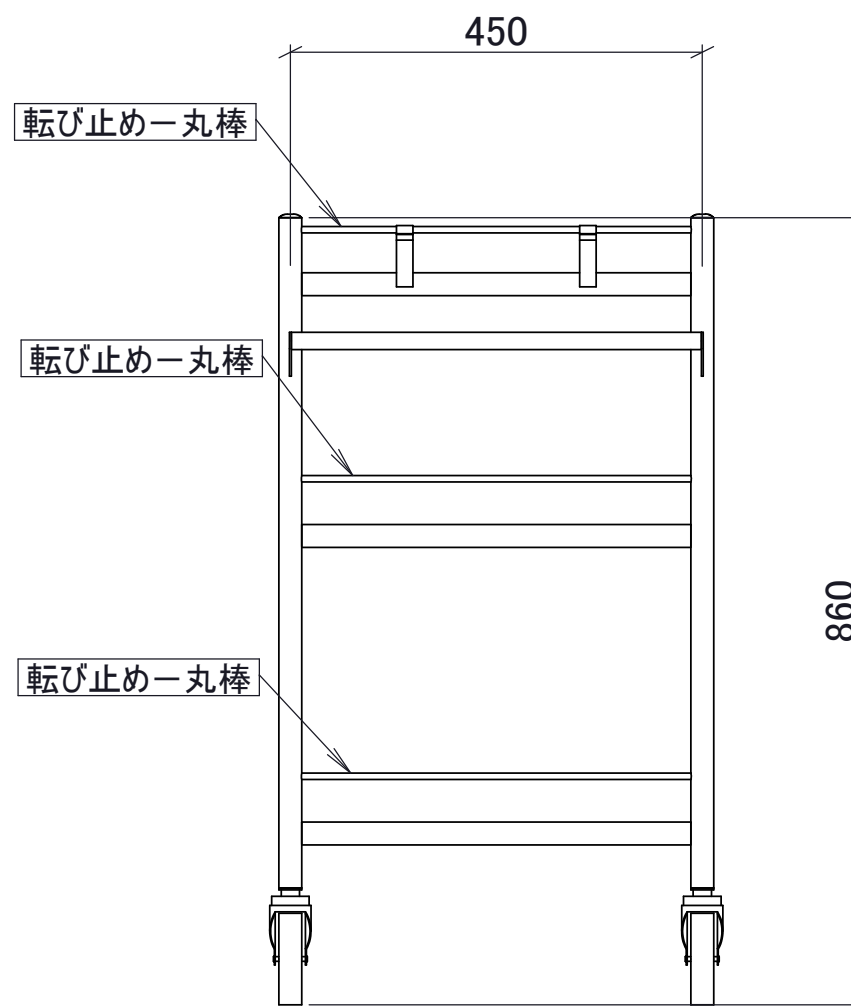

品番	W × D × H	棚有効高さ(A)	棚有効高さ(B)
RW-5	750 × 450 × 860	250	300

※ 外寸法はW=895mm、D=475mmになります。

棚板 : フラット型

棚板厚 : 0.8t

パイプ脚 : φ25 × 1.0t

キャスター : φ100 スチール製ゴムキャスター対角ストッパー付

AKATSUKI	名称	SUS304 DS-5タイプ ワゴン
第三角法		
尺度 1:8		