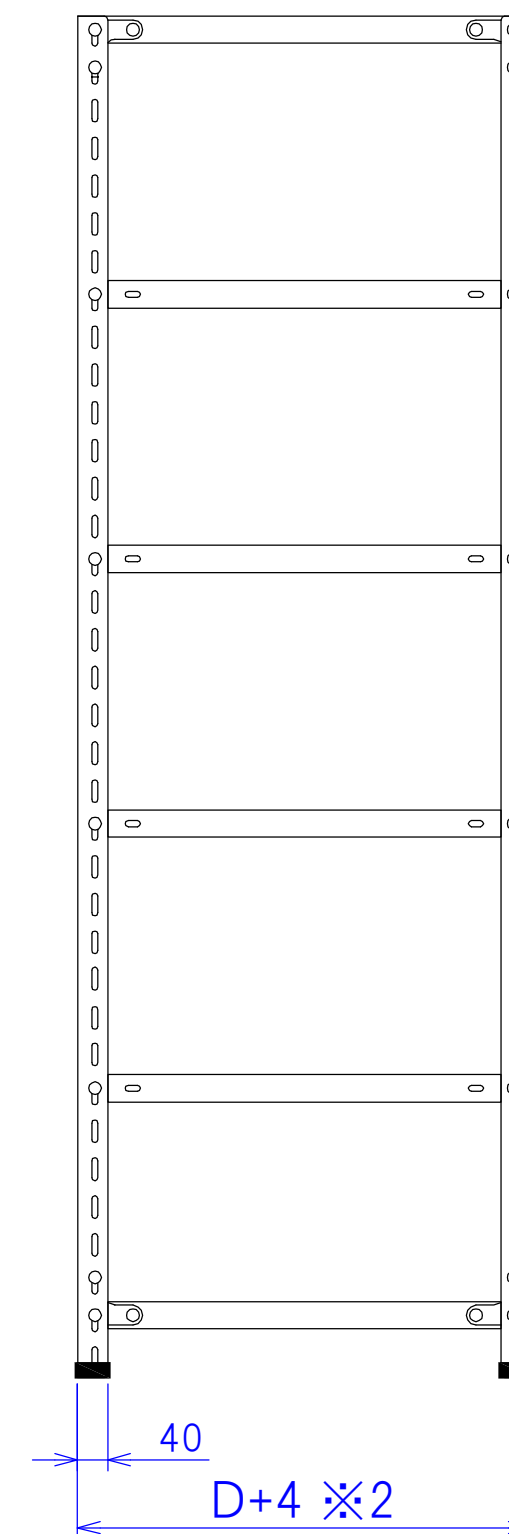

# 参考図

## 呼び寸法

※棚板寸法は呼び寸法と同じになります。

(H)高さ : 1200/1500/1800/2100/2400  
 (W)間口 : 875/1200/1500/1800  
 (D)奥行 : 300/450/600

※ 棚板はボルト締めによる取付け  
 (寸法にボルト頭は含みません)

※1 樹脂キャップは寸法に含みません

※2 SUS430棚はW+3、D+3になります

ステンレス開放棚 軽量150kgタイプ