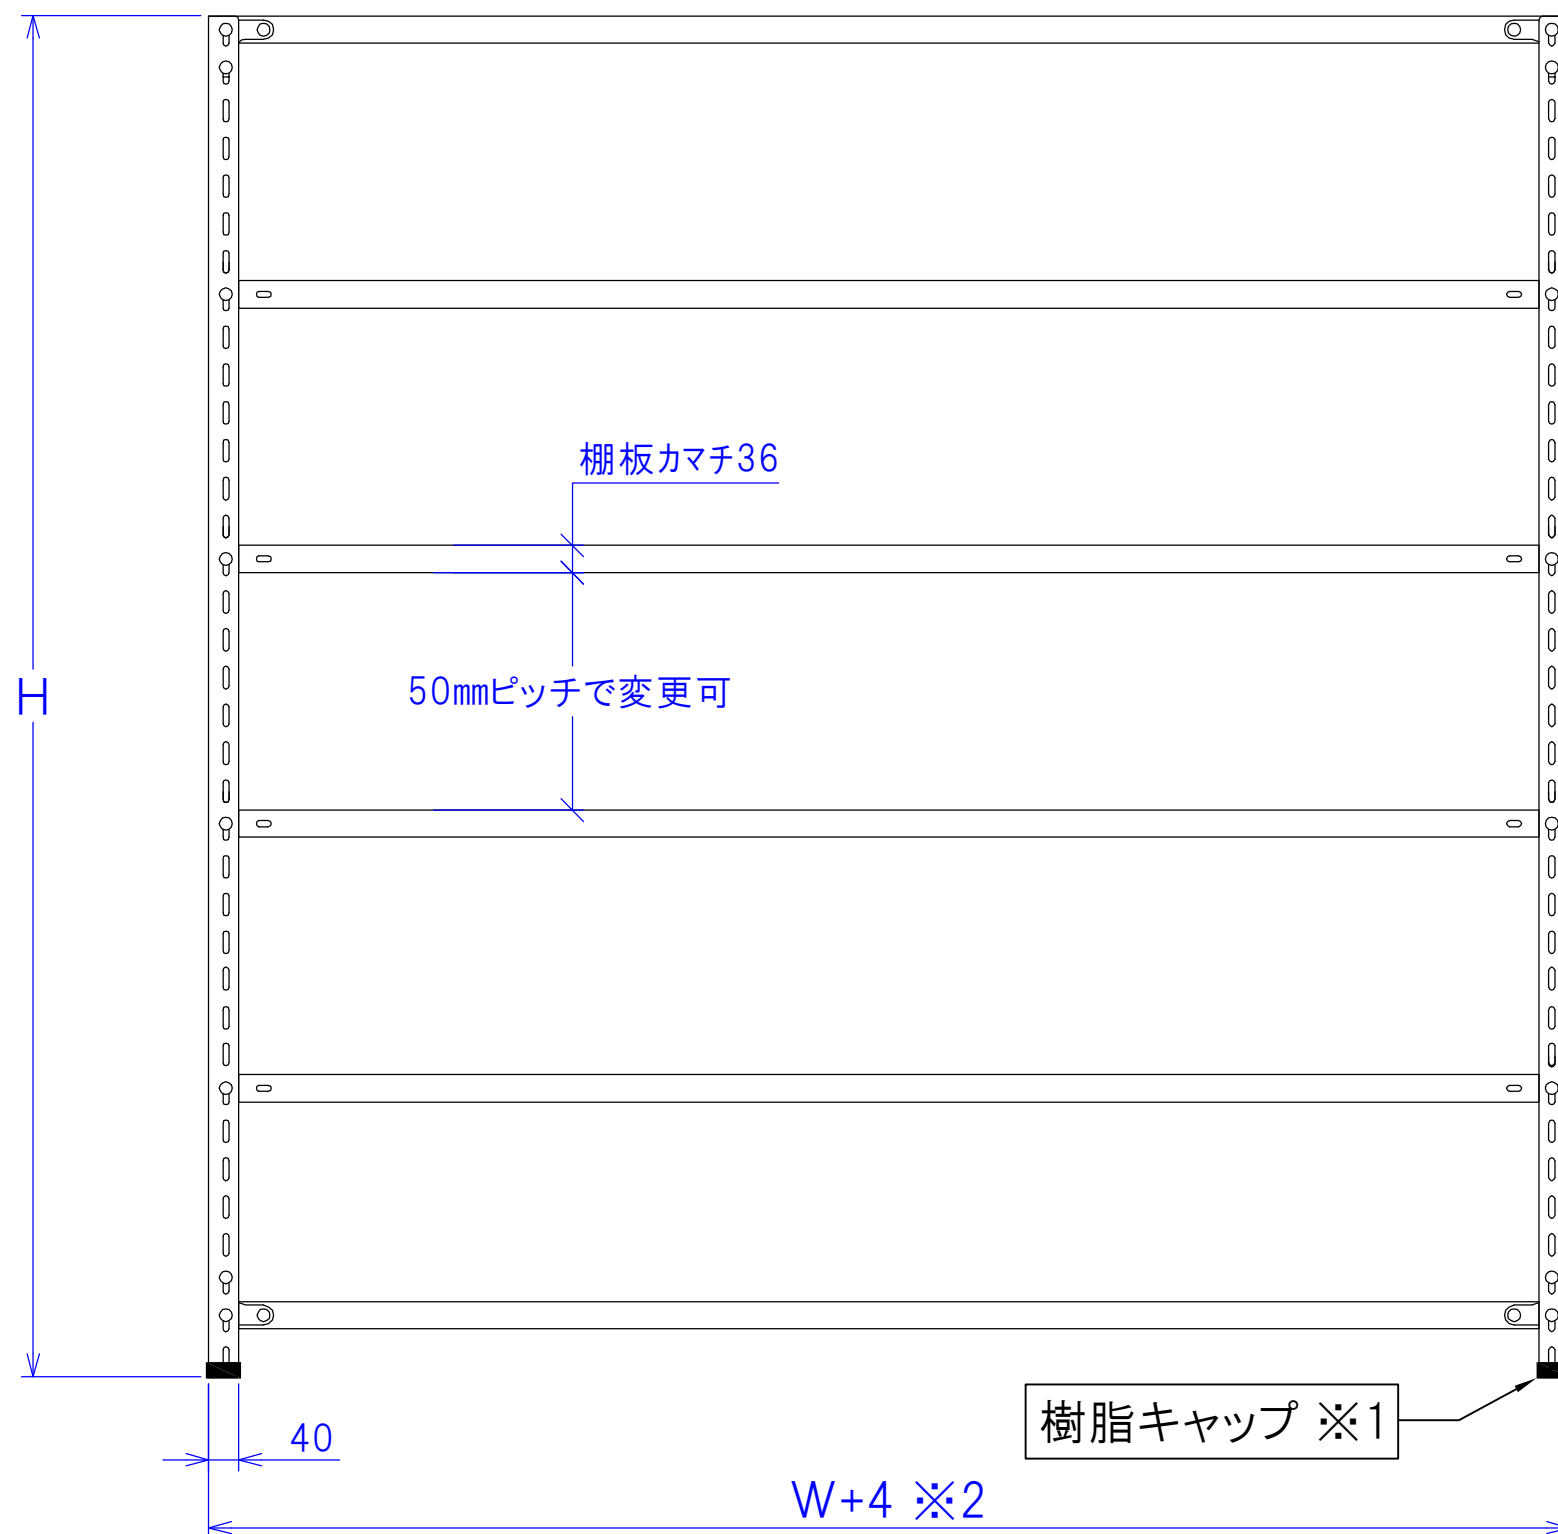

# 参考図

## 呼び寸法

※棚板寸法は呼び寸法と同じになります。

(H)高さ : 1200/1500/1800/2100/2400  
 (W)間口 : 875/1200/1500/1800  
 (D)奥行 : 300/450/600

※ 棚板はボルト締めによる取付け  
 (寸法にボルト頭は含みません)

※1 樹脂キャップは寸法に含みません

※2 SUS430棚はW+3、D+3になります

ステンレス開放棚 軽量150kgタイプ